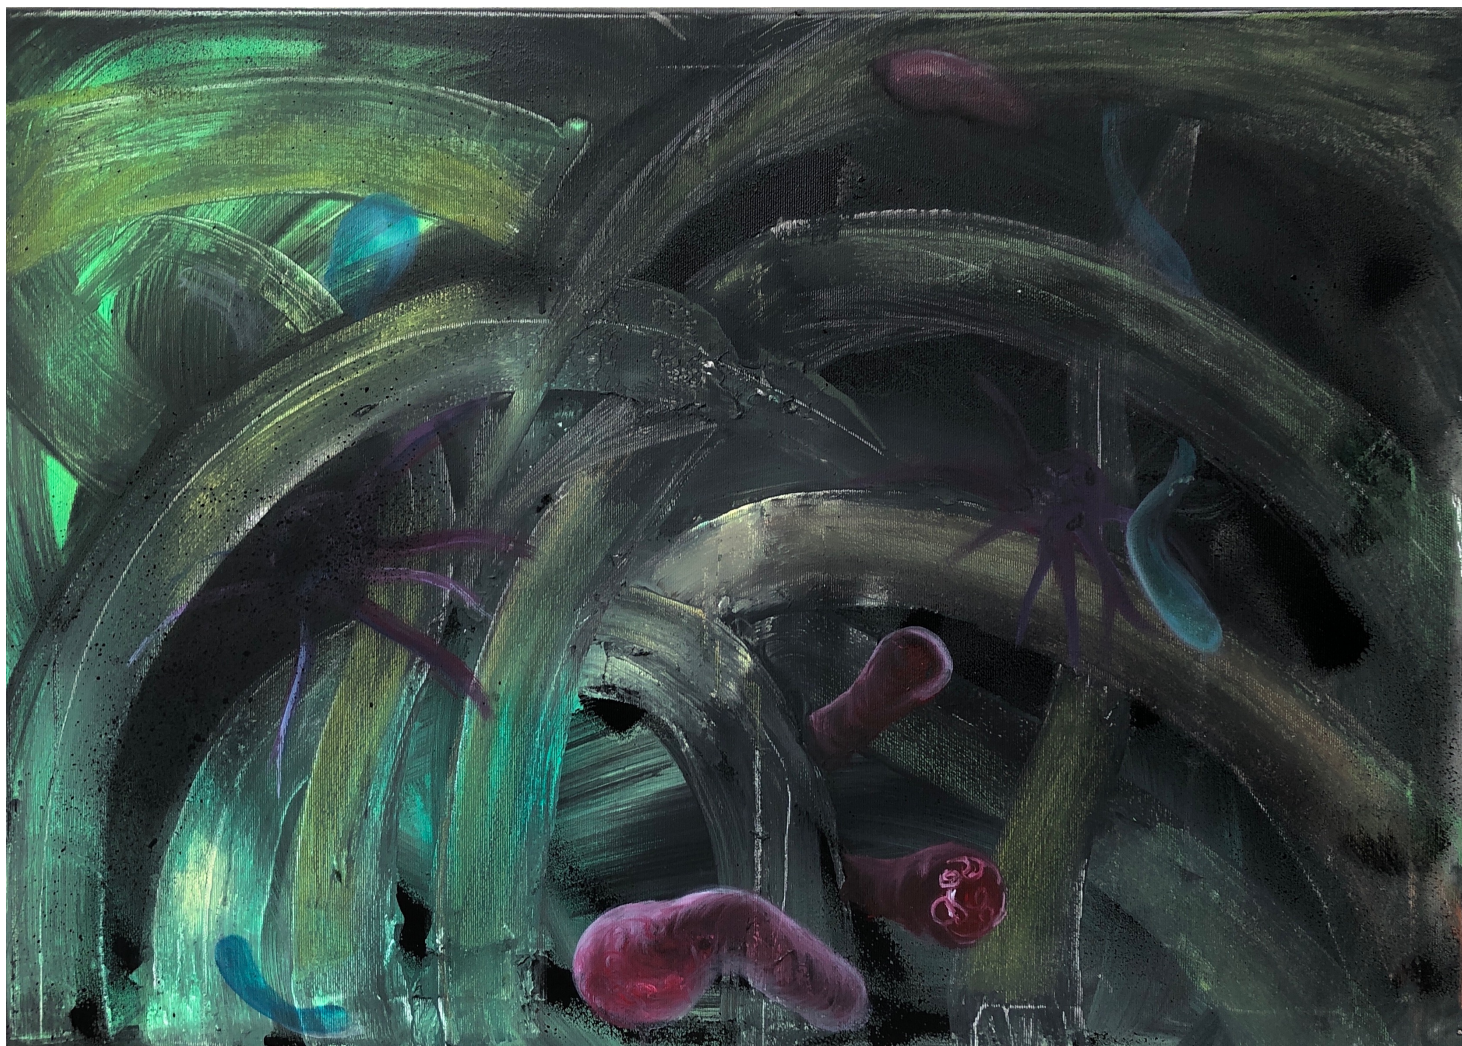

Západočeská univerzita v Plzni

Fakulta designu a umění Ladislava Sutnara

Bakalářská práce

PORTFOLIO

Metafyzická krajina jako inspirace

Série obrazů: Mikro a makro svět

Kristýna Bujárková

Plzeň 2021

MIKRO SVĚT

Jed II.

Kombinovaná technika na plátně

100 x 100 cm

Půdní mikroby
Akryl na plátně
50 x 70 cm

Jed I.

Kombinovaná technika na plátně

70 x 30 cm