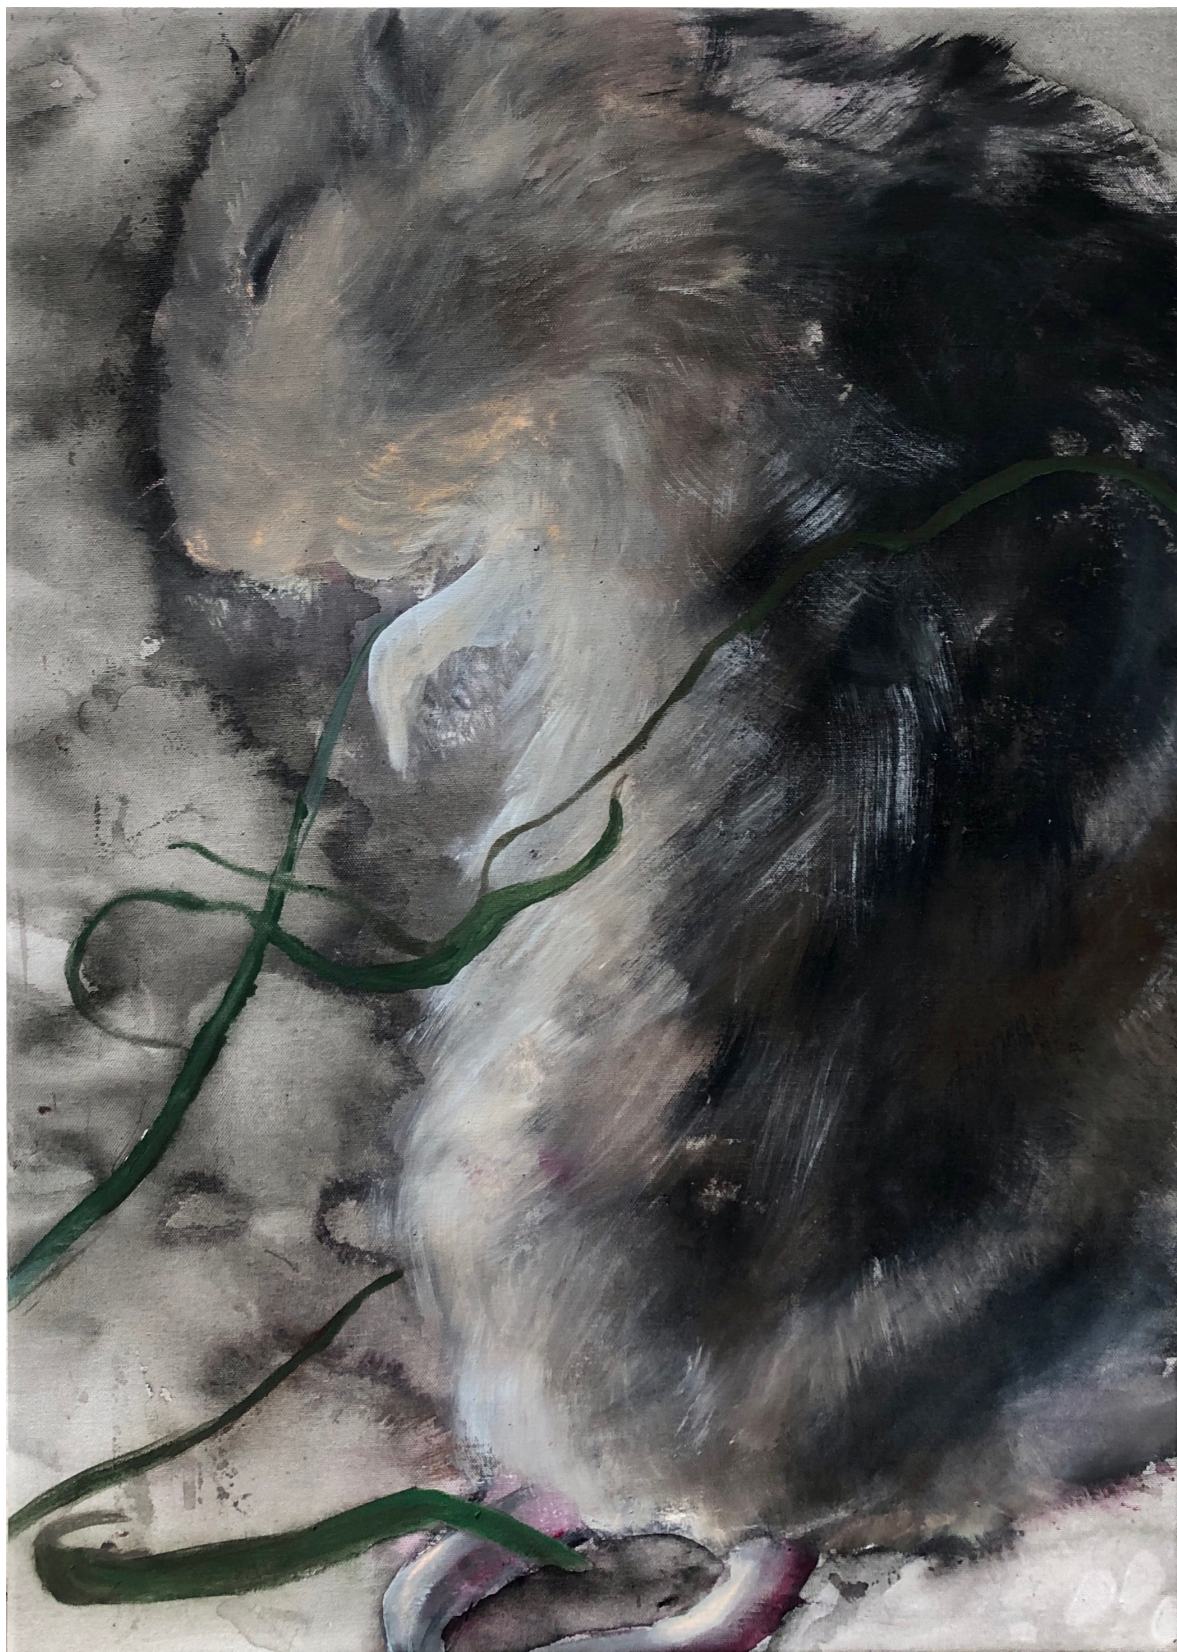

Rest in peace

Akryl a pastel na plátně

50 x 70 cm