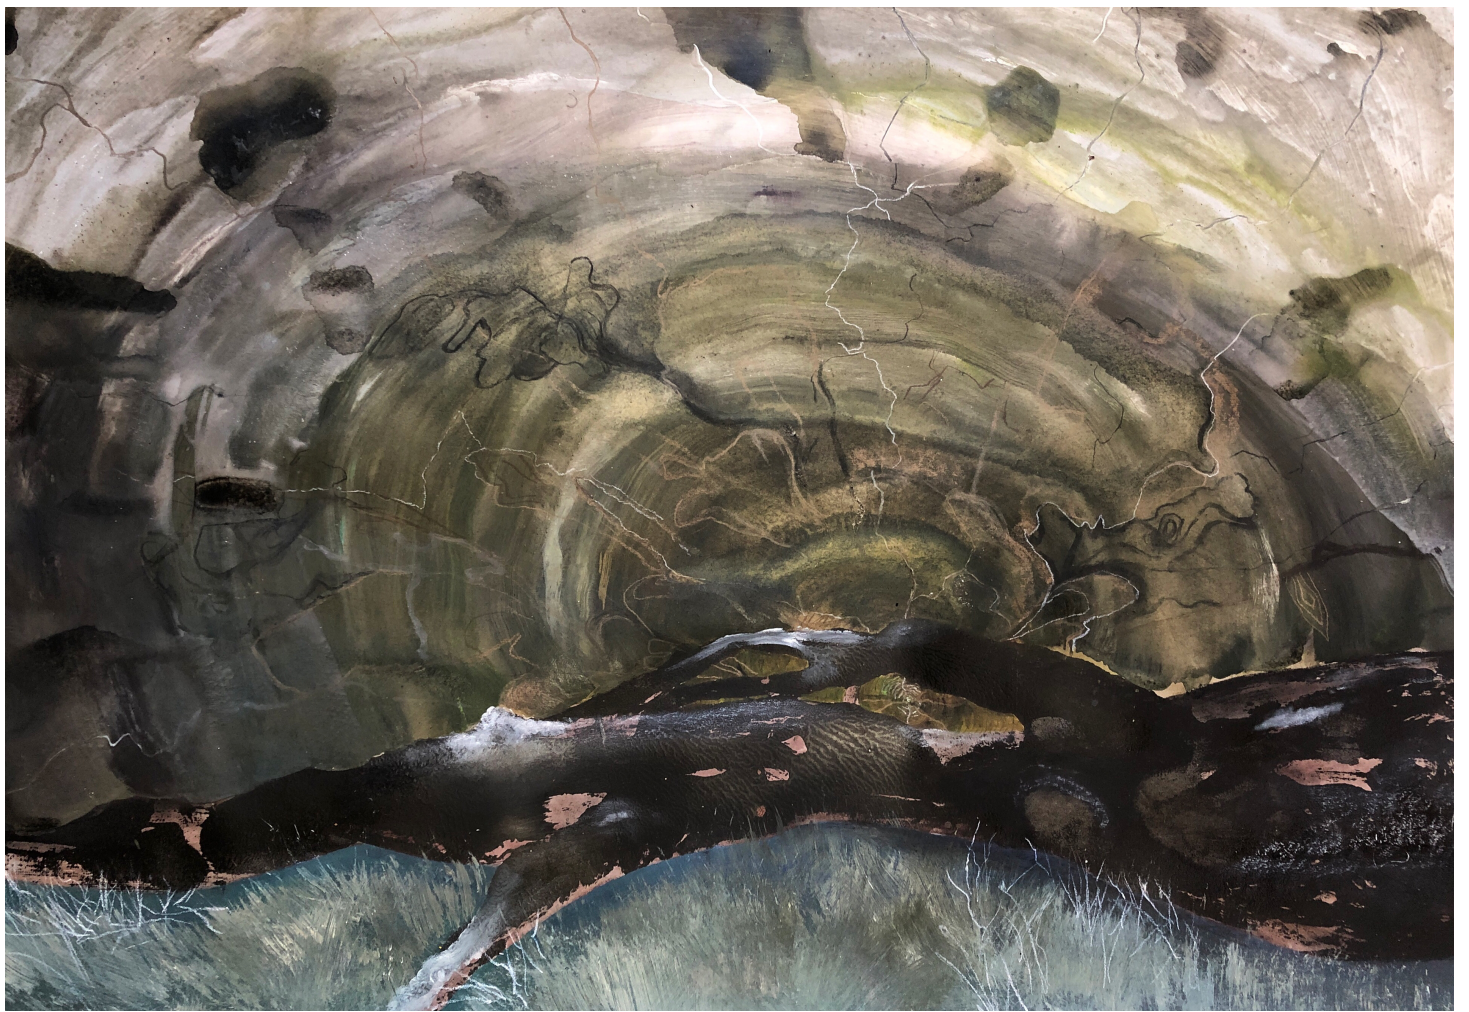

70 x 65 cm

Mrtvý

Akryl a pastel na plátně

70 x 60 cm

Pařez

Akryl na chromonáhradě

70 x 100 cm

Makro