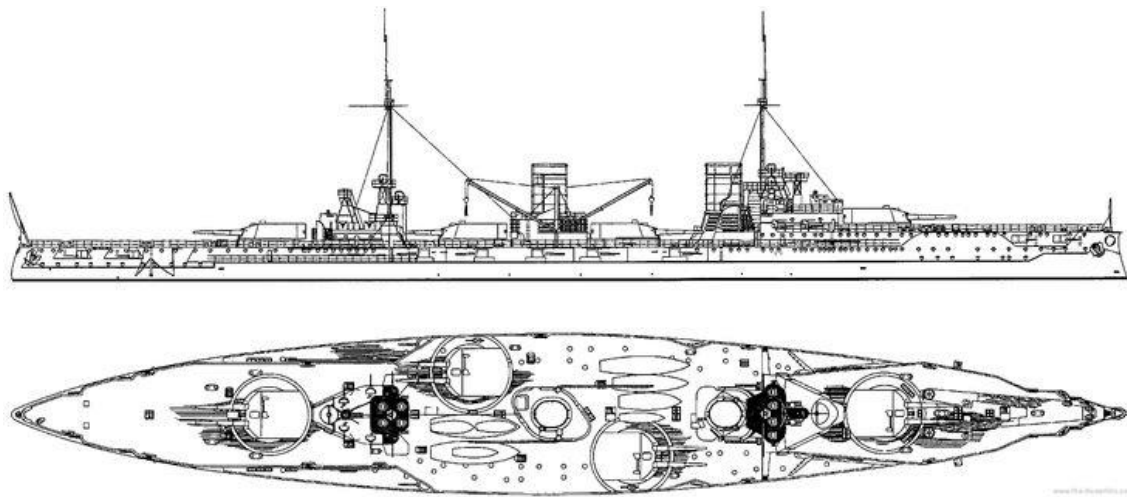

Příloha č. 1

Císař Vilém II. s kontraadmirálem Tirpitzem při Kielském týdnu v roce 1910.

Dostupné z https://ghdi.ghi-dc.org/images/Kaiser_II_Tirpitz.jpg [27.4. 2022].

Příloha č. 2

Šestiúhelníkové uspořádání věží dreadnoughtu třídy Nassau.

Dostupné z <https://i.imgur.com/UFAgLf5.gif> [27.4. 2022].

Nassau (1909)

Příloha č. 3

Bitevní křižník *SMS Von der Tann*.

Dostupné z <https://www.the-blueprints.com/blueprints-depot/ships/ships-germany/sms-von-der-tann-1910-battlecruiser.png> [27.4. 2022].