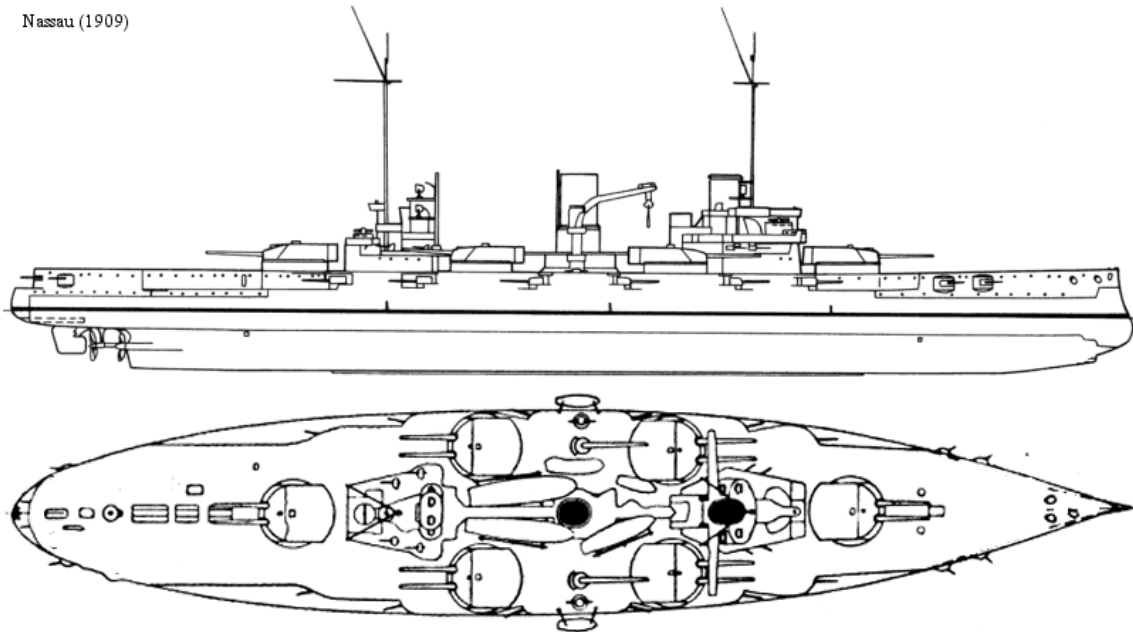

Příloha č. 1

Císař Vilém II. s kontraadmirálem Tirpitzem při Kielském týdnu v roce 1910.

Dostupné z https://ghdi.ghi-dc.org/images/Kaiser_II_Tirpitz.jpg [27.4. 2022].

Příloha č. 2

Šestiúhelníkové uspořádání věží dreadnoughtu třídy Nassau.

Dostupné z <https://i.imgur.com/UFAgLf5.gif> [27.4. 2022].

Nassau (1909)

Příloha č. 3

Bitevní křižník *SMS Von der Tann*.

Dostupné z <https://www.the-blueprints.com/blueprints-depot/ships/ships-germany/sms-von-der-tann-1910-battlecruiser.png> [27.4. 2022].

Příloha č. 1.....	1
Císař Vilém II. s kontraadmirálem Tirpitzem při Kielském týdnu v roce 1910.	1
Příloha č. 2.....	2
Šestiúhelníkové uspořádání věží dreadnoughtu třídy Nassau.	2
Příloha č. 3.....	3
Bitevní křižník <i>SMS Von der Tann</i>	3