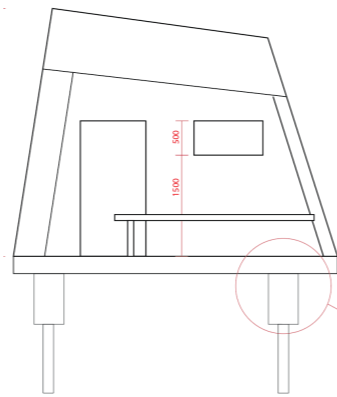

DETAIL A

DETAIL B

TECHNICKÝ VÝKRES - Dispozice
 VÍKENDOVÁ CHATA
 BcA. Terezie Doležalová
 formát A3