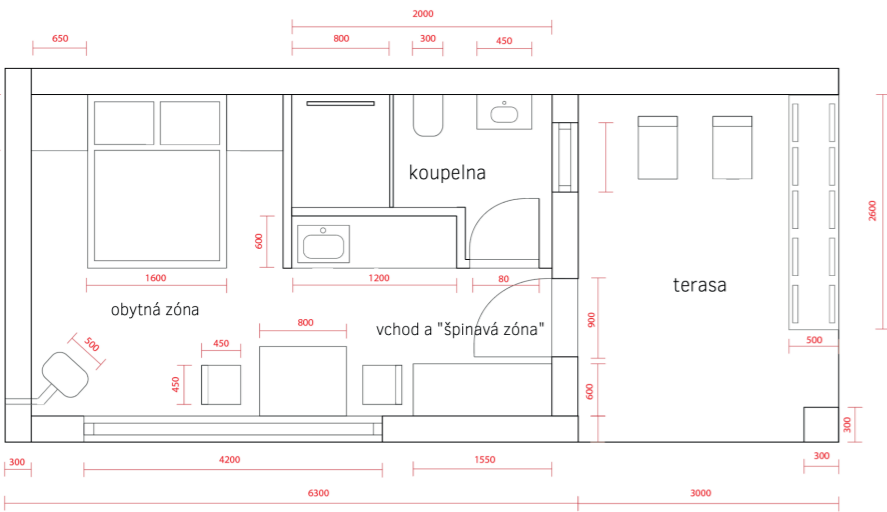

DETAIL A

DETAIL B

TECHNICKÝ VÝKRES - Dispozice
 VÍKENDOVÁ CHATA
 BcA. Terezie Doležalová
 formát A3