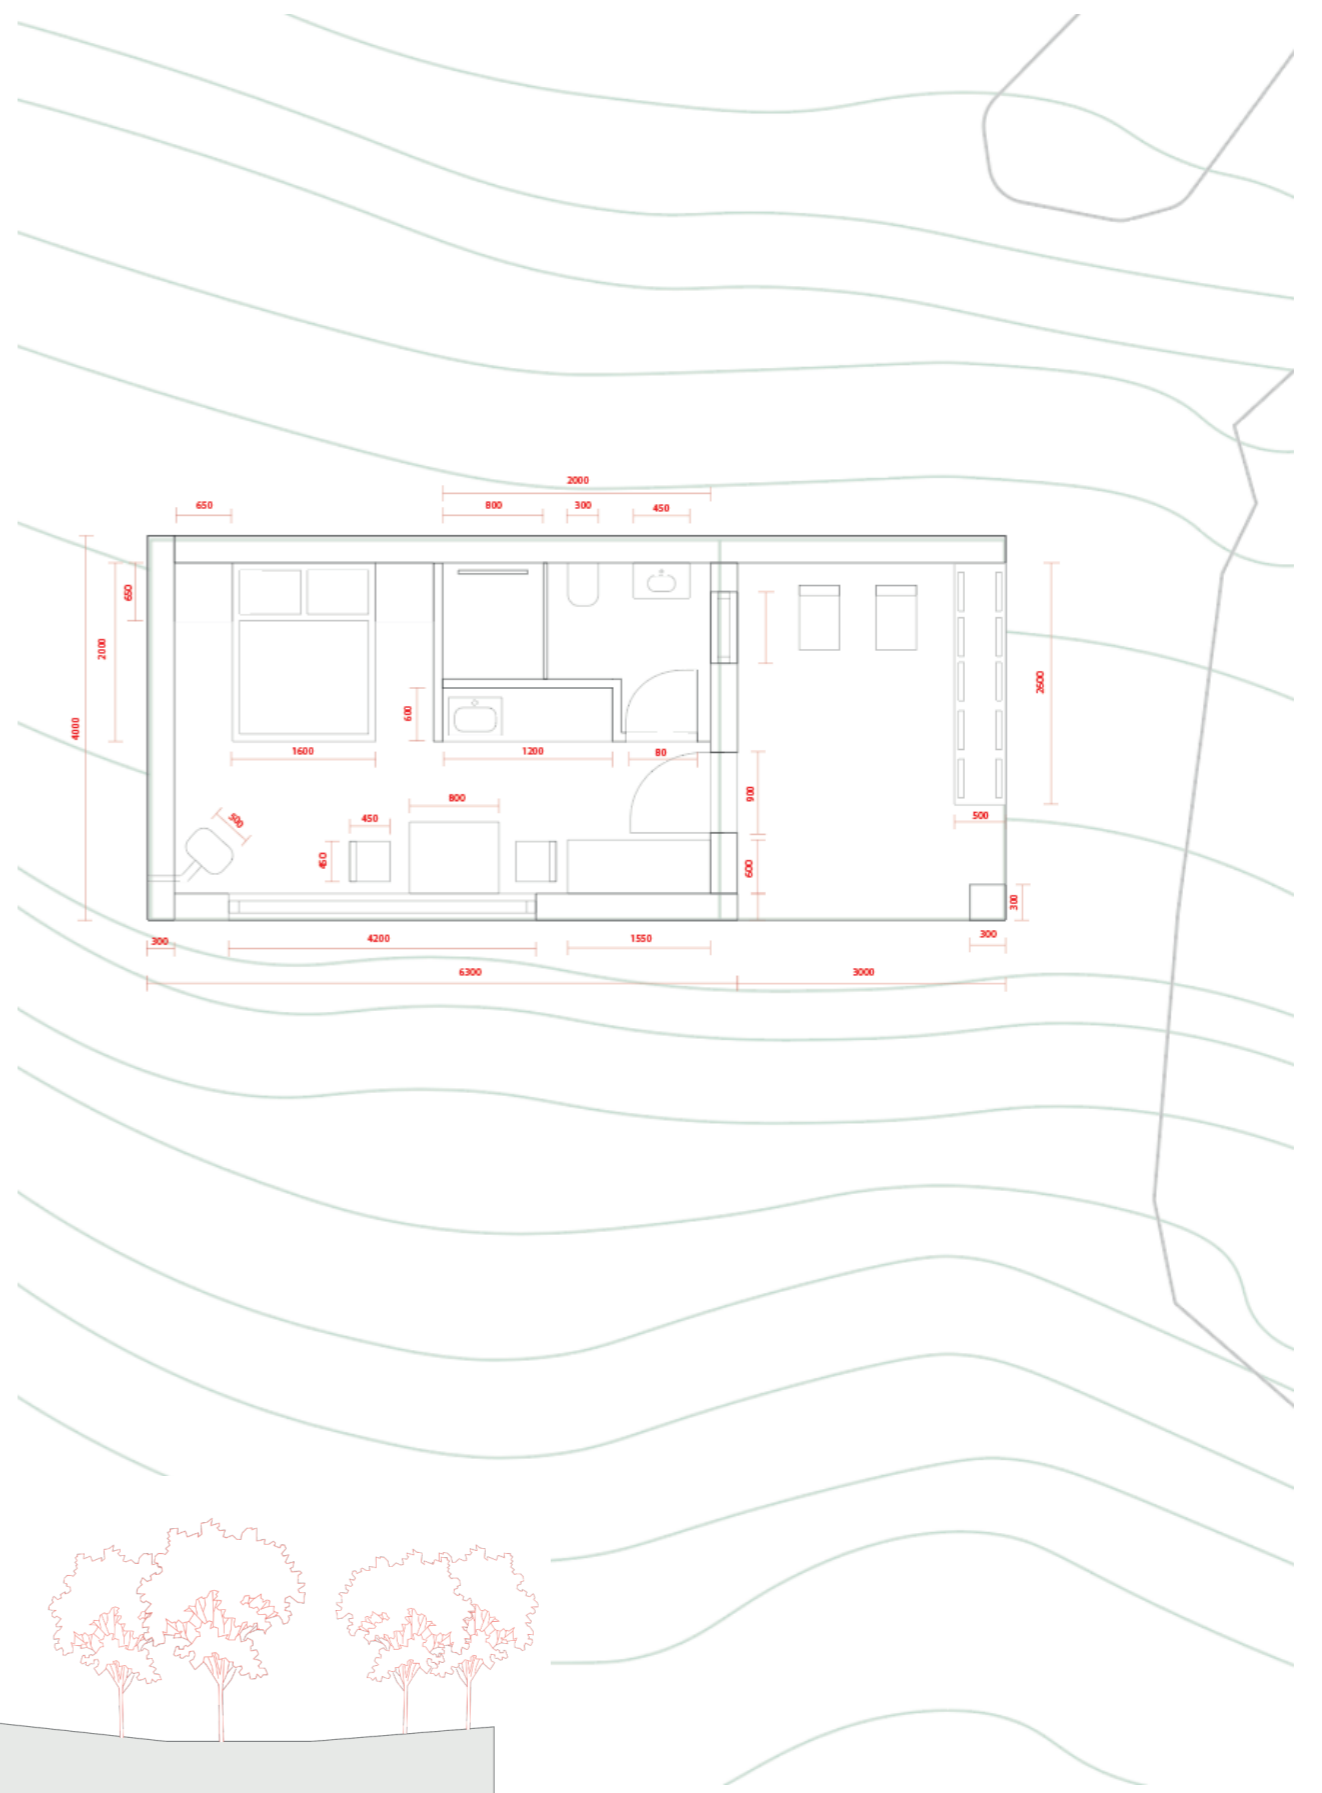

DETAIL A

DETAIL B

TECHNICKÝ VÝKRES - Dispozice
 VÍKENDOVÁ CHATA
 BcA. Terezie Doležalová
 formát A3